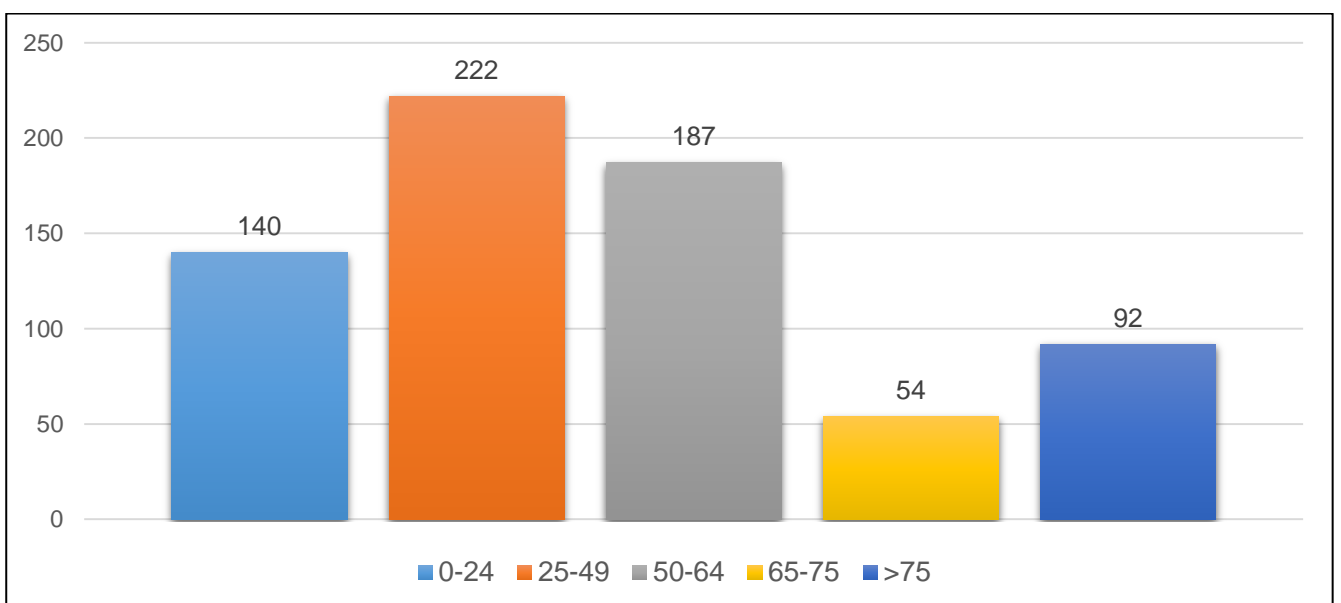

**Il dato è indicativo, sono riportati unicamente i casi accertati dai medici locali.*

CASI POSITIVI GIORNALIERI dal 31.07.21*

**Solo casi accertati dai medici locali*

POSITIVI PER SESSO*

*Solo casi accertati dai medici locali

POSITIVI PER GRUPPI D'ETÀ*

*Solo casi accertati dai medici locali

VACCINAZIONI, stato 19.12.2021

Centro vaccinazioni del Moesano		Dosi
Totale dosi di vaccino somministrate		12'605
di cui 1e dosi		5'711
di cui 2e dosi		5'226
di cui 3e dosi		1'668
Totale persone con ciclo di vaccinazione completato		6'164