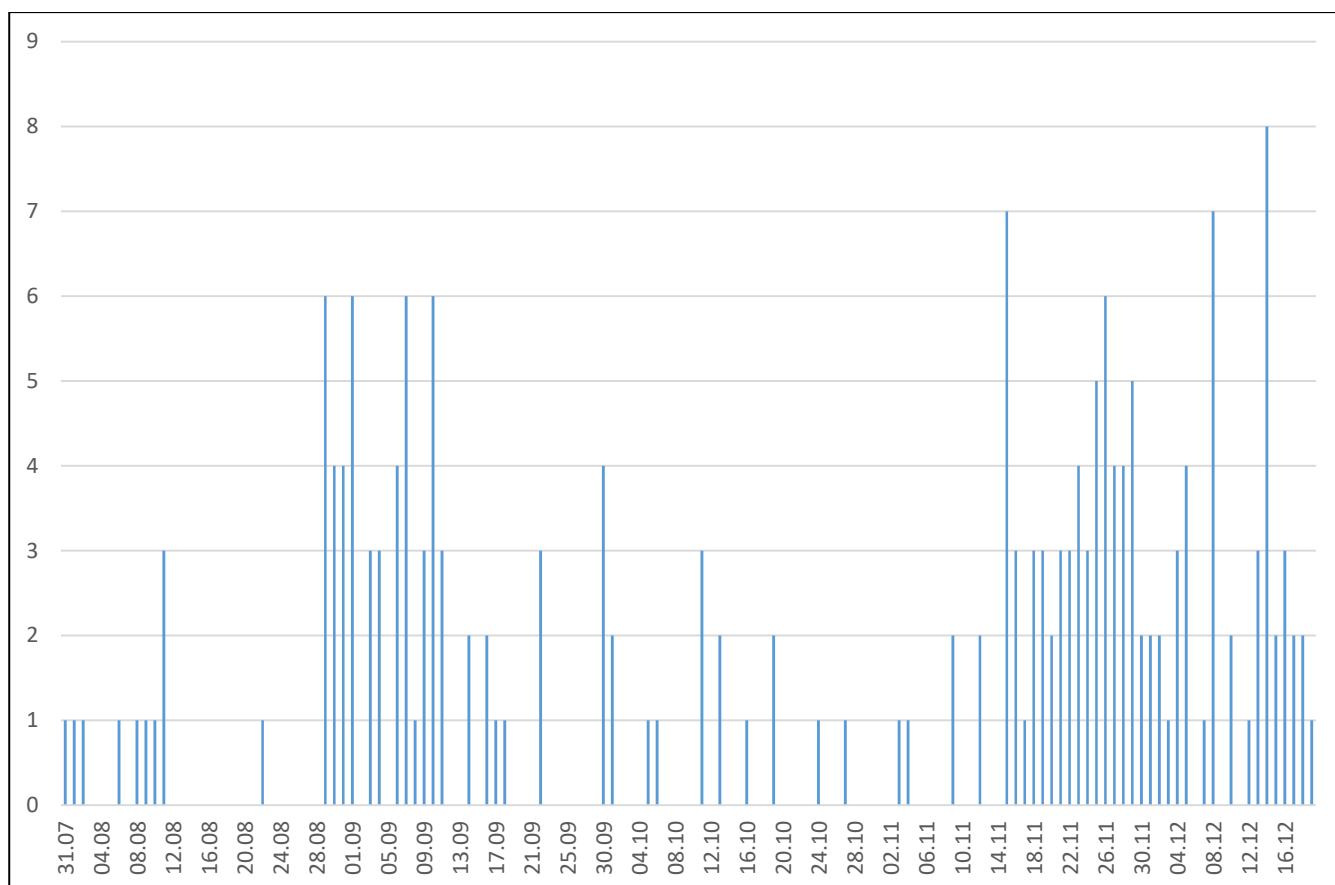

COVID – 19: informazioni dello Stato Maggiore (SM) Regione Moesa

BOLLETTINO STATISTICO, stato 19.12.2021

Totale casi accertati*	695
Totale decessi	17
Totale ospedalizzati	55
Dati dal 31.07.2021 al 19.12.2021	
Totale casi accertati*	194
Totale decessi	0
Totale ospedalizzati	5
Totale casi attivi al 19.12.2021	30

**Il dato è indicativo, sono riportati unicamente i casi accertati dai medici locali.*

CASI POSITIVI GIORNALIERI dal 31.07.21*

**Solo casi accertati dai medici locali*

POSITIVI PER SESSO*

*Solo casi accertati dai medici locali

POSITIVI PER GRUPPI D'ETÀ*

*Solo casi accertati dai medici locali

VACCINAZIONI, stato 19.12.2021

Centro vaccinazioni del Moesano		Dosi
Totale dosi di vaccino somministrate		12'605
di cui 1e dosi		5'711
di cui 2e dosi		5'226
di cui 3e dosi		1'668
Totale persone con ciclo di vaccinazione completato		6'164

Solo residenti Regione Moesa		Dosi
Vaccinati al Centro vaccinazioni del Moesano		
Totale dosi di vaccino somministrate		12'033
di cui 1e dosi		5'446
di cui 2e dosi		5'001
di cui 3e dosi		1'586
Totale persone con ciclo di vaccinazione completato		5'391
Vaccinati in altri centri, medici, farmacie (Dati non completi) *		
Totale dosi di vaccino somministrate		550
Totale persone con ciclo di vaccinazione completato		529