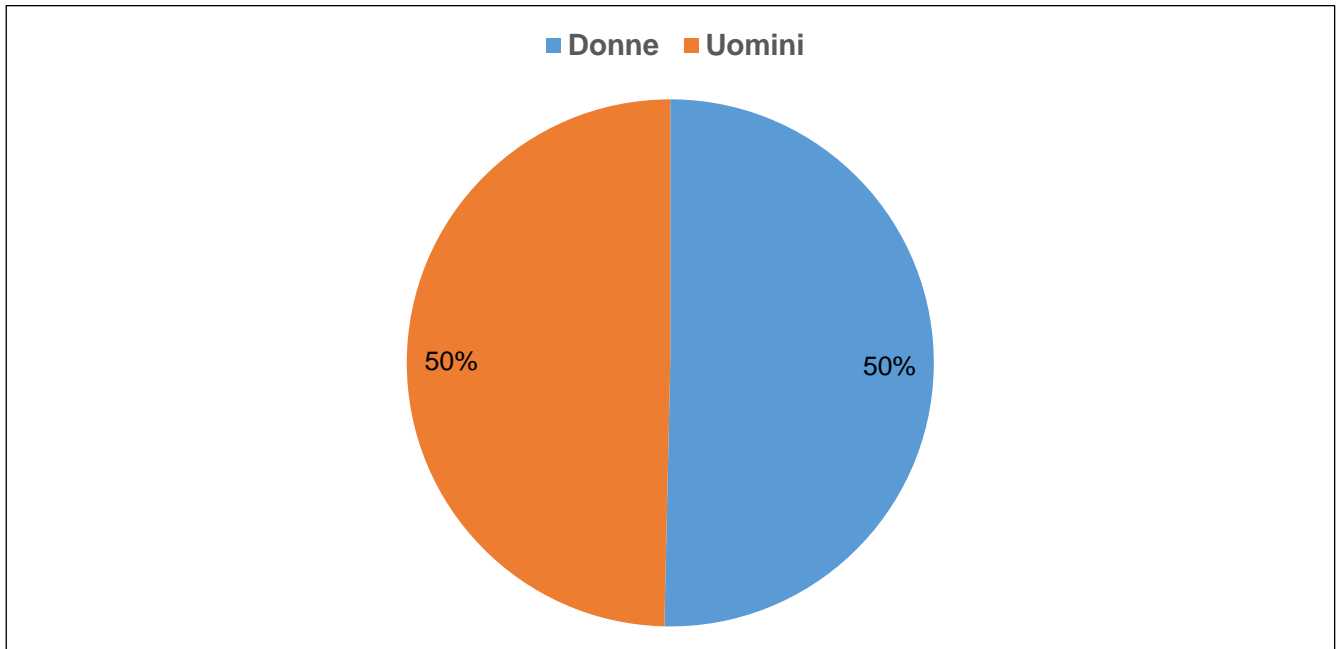

COVID – 19: informazioni dello Stato Maggiore (SM) Regione Moesa

BOLLETTINO STATISTICO, stato 19.12.2021

Totale casi accertati*	695
Totale decessi	17
Totale ospedalizzati	55
Dati dal 31.07.2021 al 19.12.2021	
Totale casi accertati*	194
Totale decessi	0
Totale ospedalizzati	5
Totale casi attivi al 19.12.2021	30

**Il dato è indicativo, sono riportati unicamente i casi accertati dai medici locali.*

CASI POSITIVI GIORNALIERI dal 31.07.21*

**Solo casi accertati dai medici locali*

POSITIVI PER SESSO*

*Solo casi accertati dai medici locali

POSITIVI PER GRUPPI D'ETÀ*

*Solo casi accertati dai medici locali

VACCINAZIONI, stato 19.12.2021

Centro vaccinazioni del Moesano		Dosi
Totale dosi di vaccino somministrate		12'605
di cui 1e dosi		5'711
di cui 2e dosi		5'226
di cui 3e dosi		1'668
Totale persone con ciclo di vaccinazione completato		6'164

Solo residenti Regione Moesa		Dosi
Vaccinati al Centro vaccinazioni del Moesano		
Totale dosi di vaccino somministrate		12'033
di cui 1e dosi		5'446
di cui 2e dosi		5'001
di cui 3e dosi		1'586
Totale persone con ciclo di vaccinazione completato		5'391
Vaccinati in altri centri, medici, farmacie (Dati non completi) *		
Totale dosi di vaccino somministrate		550
Totale persone con ciclo di vaccinazione completato		529